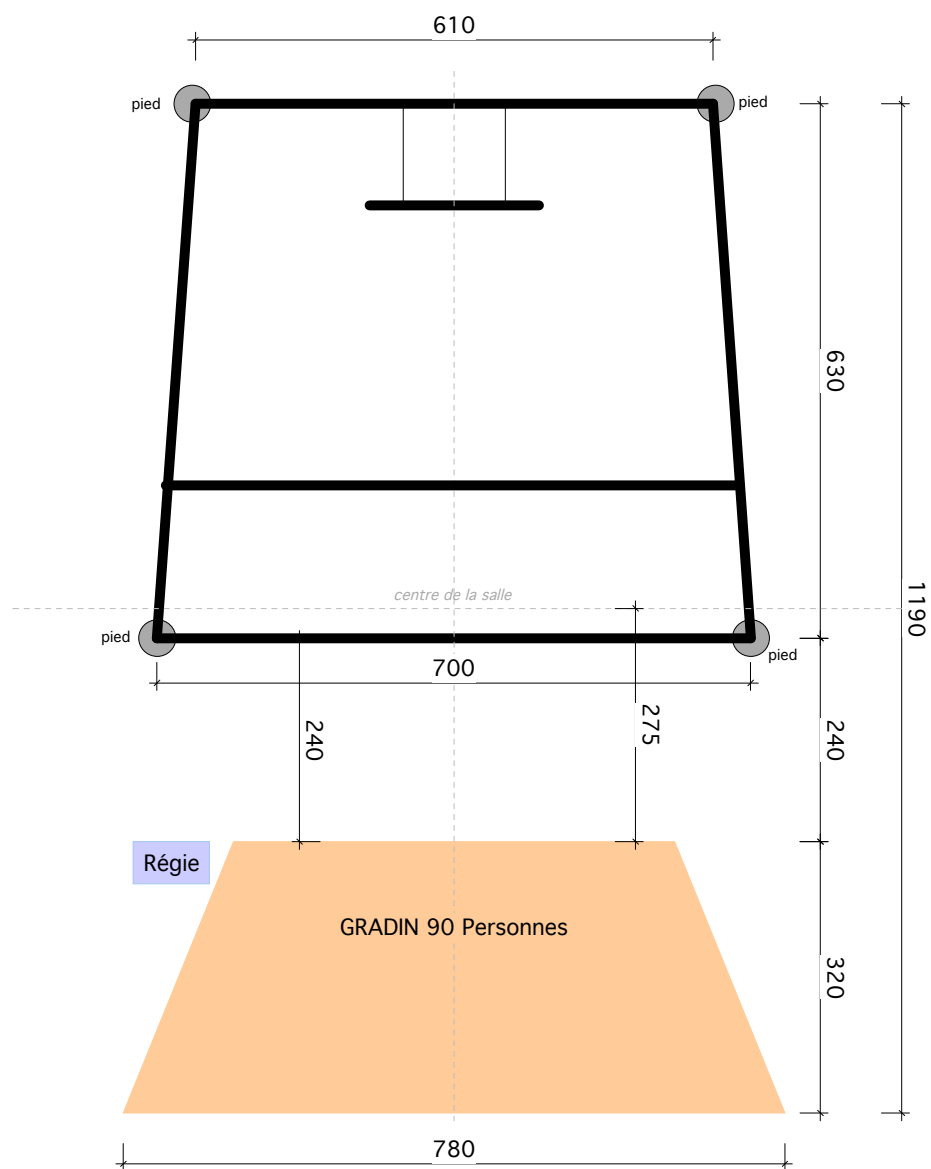

Dimension Minimum : 12M / 8M avec une hauteur de 3,50M (Voir Plan)

MONTAGE : 3h30

Déchargement Camion
Montage Gradin / Structure / Lumière / Son / Vidéo

Pour l'accueil, le déchargement et le montage du gradin nous avons besoin de deux personnes de votre lieu.

Dimensions Zazie & Max
Hauteur 350cm

La présente fiche technique fait partie intégrante du contrat. Il nous faut recevoir les fiches techniques & PLANS de vos théâtres au préalable pour pouvoir changer certains points en accord avec le directeur technique. Certaines visites techniques seront parfois nécessaires pour anticiper les problèmes éventuels.